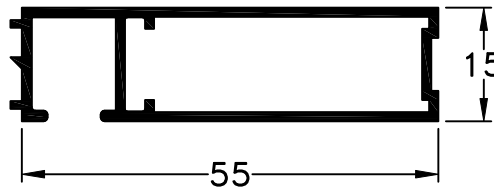

715 - Premarco
Largo Std.: 6150 mm
Peso: 0,70 Kg/m

Accesorios Premarco 715				
Ítem	Código	Descripción	Forma	Cantidad
Esc. de Armado	8929	Escuadra A-702		4 Unidades
Taco de Regul.	8480	Distanciador Regulable 5000		s/m
Tornillo	-	Tornillo de Fijación		s/m
Tapa Tornillo	8945	Tapa Cabeza de Tornillo T-95		s/m
Grampa	-	Grampa de Amure		s/m
Esquinero	8724	Escuadra Esquinera de Premarco		4 Unidades

s/m: según medida.

Dimensiones de Corte Premarcos 648		
Cant.	Largo	Corte
2	A+36	45° 45°
2	H+36	45° 45°

648 - Premarco
largo std.: 6150 mm
peso: 0,50 Kg/m

Accesorios Premarco				
Ítem	Código	Descripción	Forma	Cantidad
Esc. de Armado	8725	Escuadra para Premarco 647 (27,6 mm.)		4 Unidades
	8723	Escuadra para Premarco 648 E-78		
	8032	Escuadra para Premarco 875 (74 mm.)		
Taco de Regul.	8927	Taco de Regulación T-88, para Perfiles de Marco		s/m
Tornillo	-	Tornillo de Fijación		s/m
Tapa Tornillo	8945	Tapa Cabeza de Tornillo T-95		s/m
Grampa	8722	Grampa de Amure		s/m
Esquinero	8724	Escuadra Esquinera de Premarco		4 Unidades

s/m: según medida.

Escala 1:1

Tolerancia en Peso +/- 10%

20-01-12 **TRADICIONAL.25**