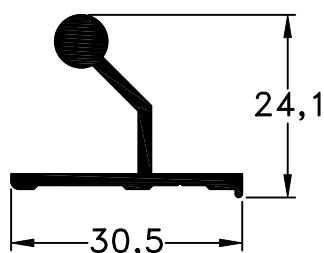

916 - Marco  
peso: 0,74 Kg/m

918 - Hoja  
peso: 0,51 Kg/m

915 - Bisagra  
peso: 0,33 Kg/m

908 - Contravidrio  
peso: 0,16 Kg/m

909 - Contravidrio  
peso: 0,16 Kg/m